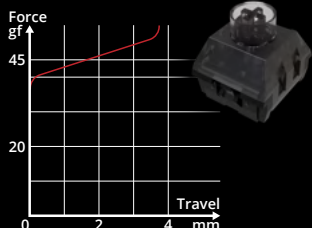

キーマップ変更機能

キーマップやジェスチャーパッドを、ユーザー自身でカスタマイズできる機能です。カスタマイズした配列プロファイルは、本体に4つまで保存可能。ショートカットキーでOSやアプリケーション別での使い分けも簡単に行えます。