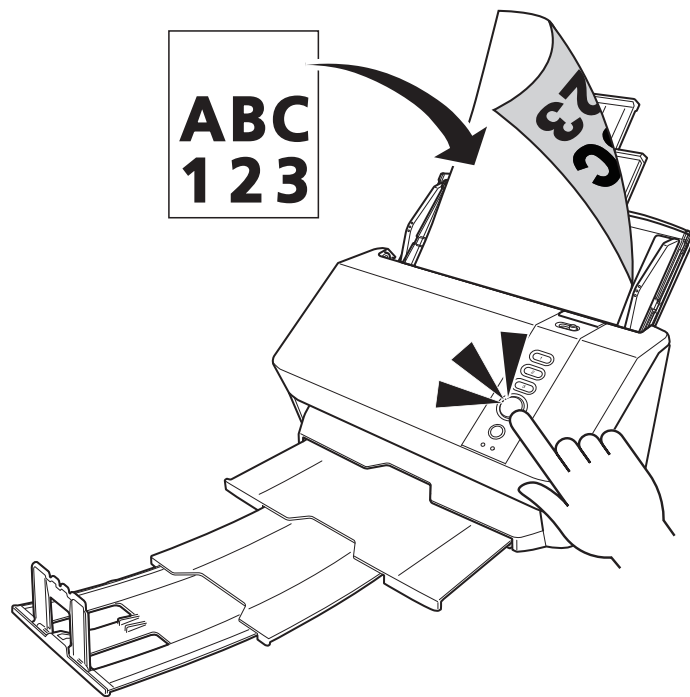

12

了解更多
www.pfu.ricoh.com/sp/m
(<https://www.pfu.ricoh.com/sp/m/>)