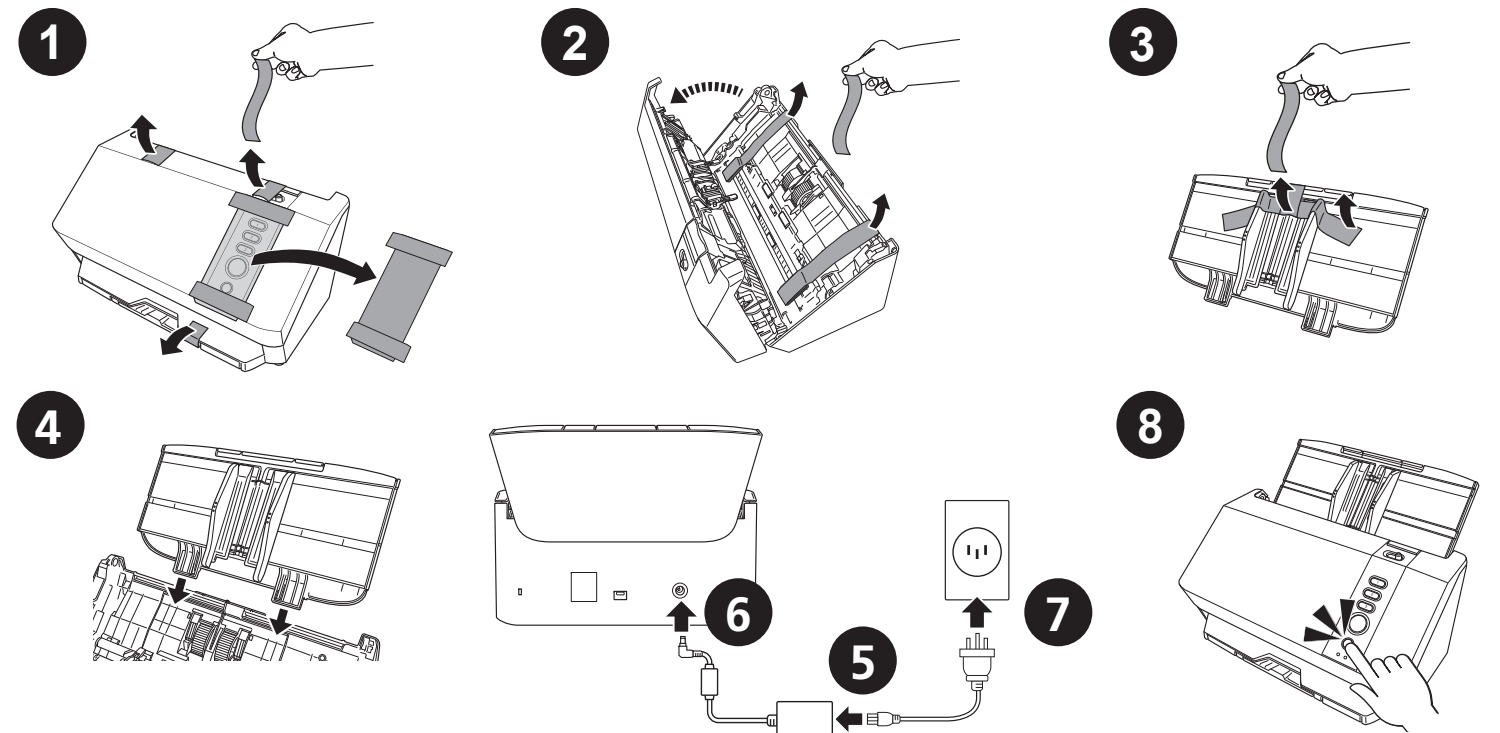

RICOH SP-2230N/SP-2240N 入门指南

请下载安装程序

www.pfu.ricoh.com/sp/d
(<https://www.pfu.ricoh.com/sp/d/>)

内容可能因您所购买的机型而异。