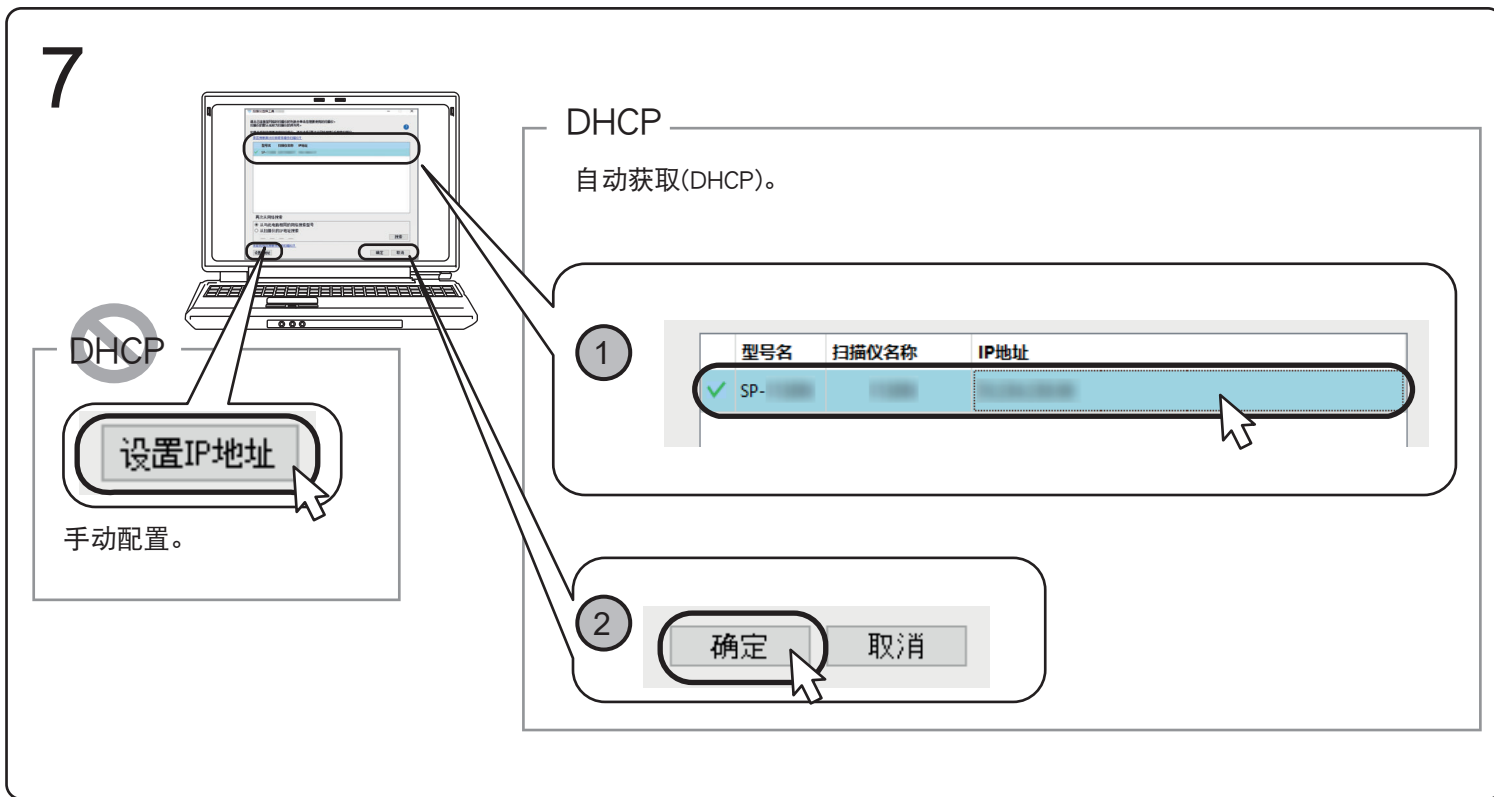

请妥善保管包括Setup DVD-ROM（不予重新发行）在内的内容物、盒子及包装材料，切勿丢弃。

如需详细信息，请参阅提供的指南。