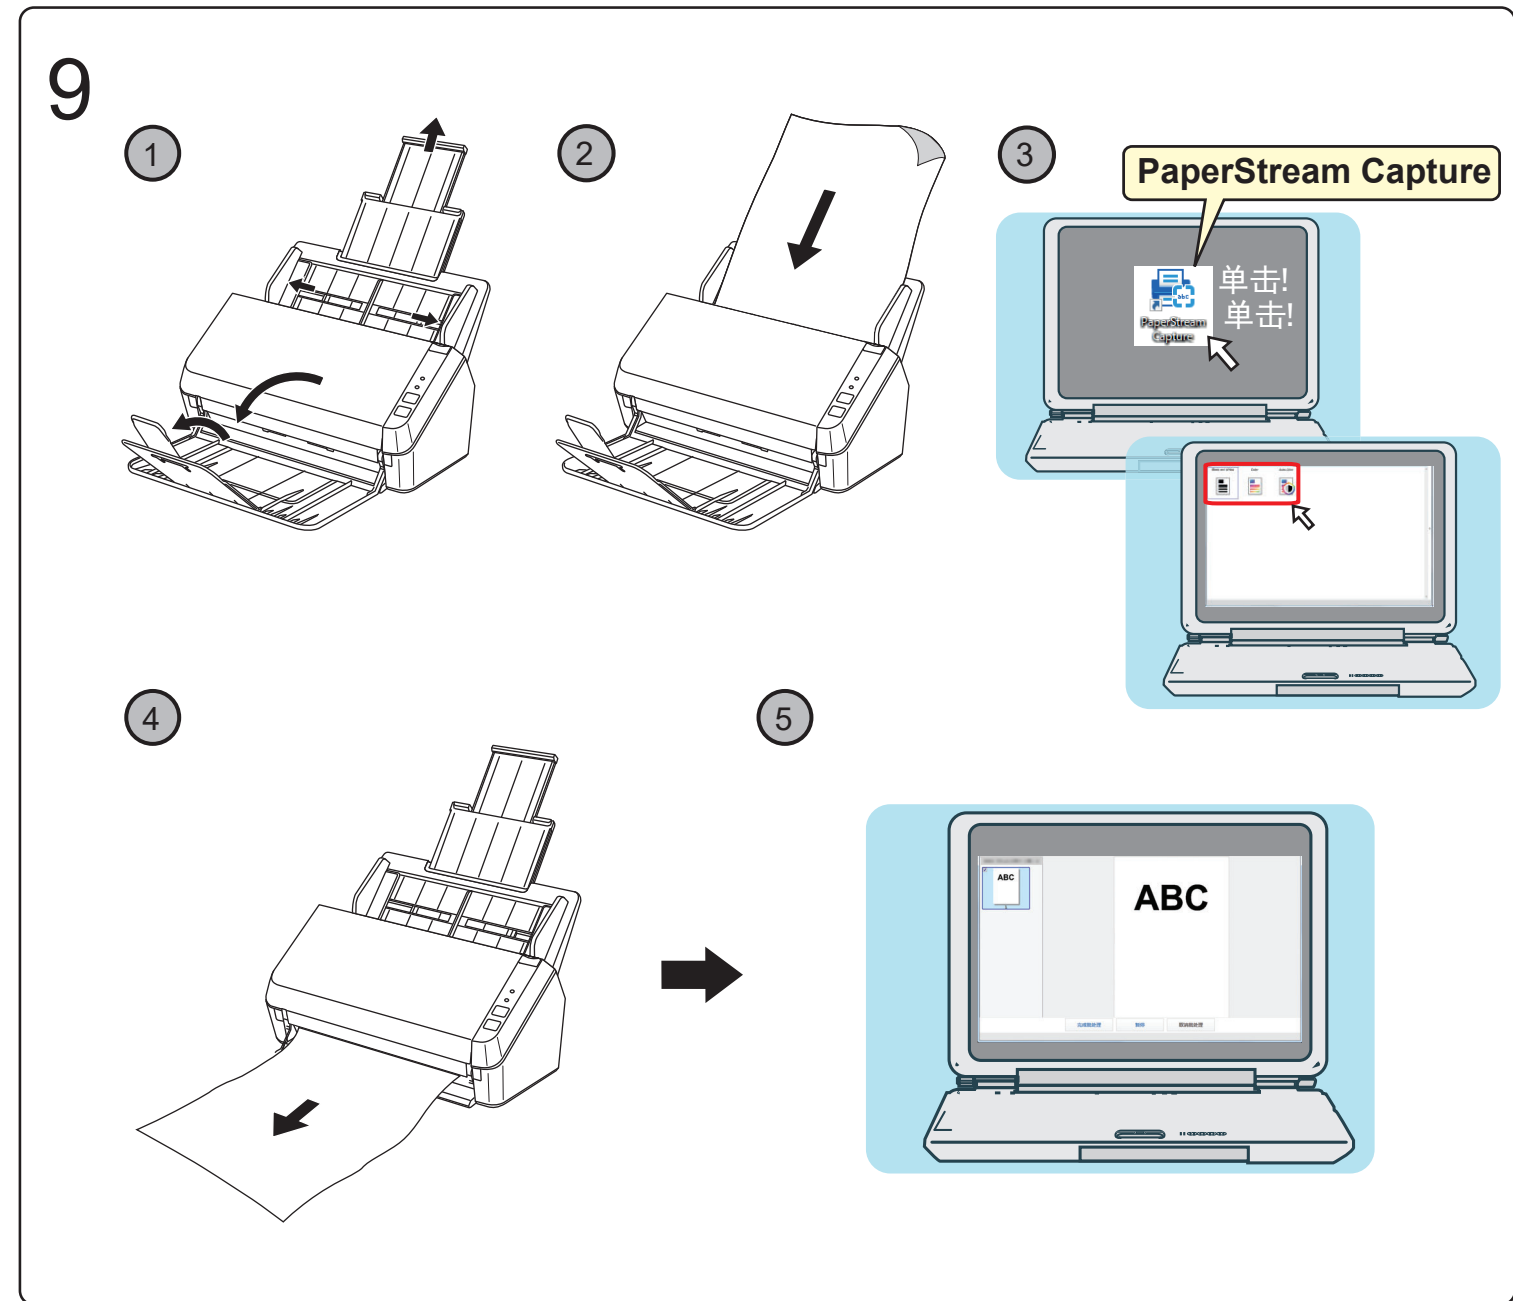

请妥善保管包括Setup DVD-ROM（不予重新发行）在内的内容物、盒子及包装材料，切勿丢弃。

如需详细信息，请参阅提供的指南。