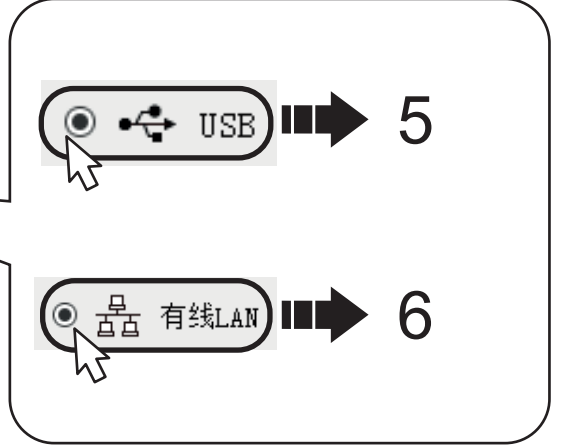

## FUJITSU Image Scanner SP-1120N/SP-1125N/SP-1130N 入门指南

1

扫描仪 (×1)

ADF进纸斜槽  
(进纸器) (×1)

插头

AC adapter (×1)

USB 接线 (×1)

Setup DVD-ROM (×1)

安全注意事项 (×1)

入门指南  
(本指南) (×1)

2

3

1

Setup DVD-ROM

2

4