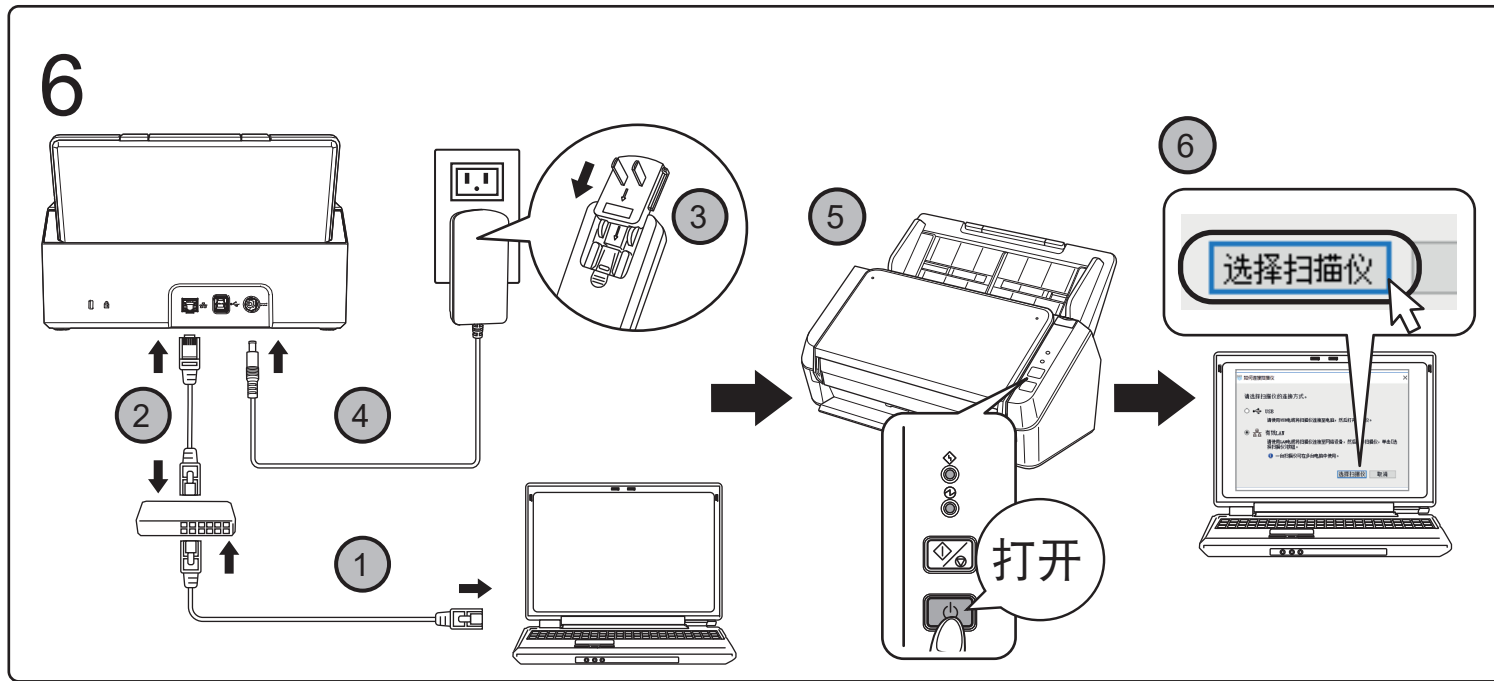

请妥善保管包括Setup DVD-ROM（不予重新发行）在内的内容物、盒子及包装材料，切勿丢弃。

如需详细信息，请参阅提供的指南。