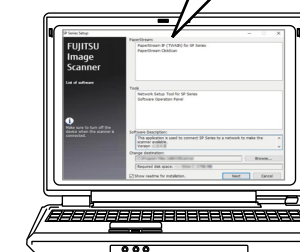

2 Double-click the installer Double-cliquez sur le programme d'installation

Scanner (x1)
Scanneur (x1)