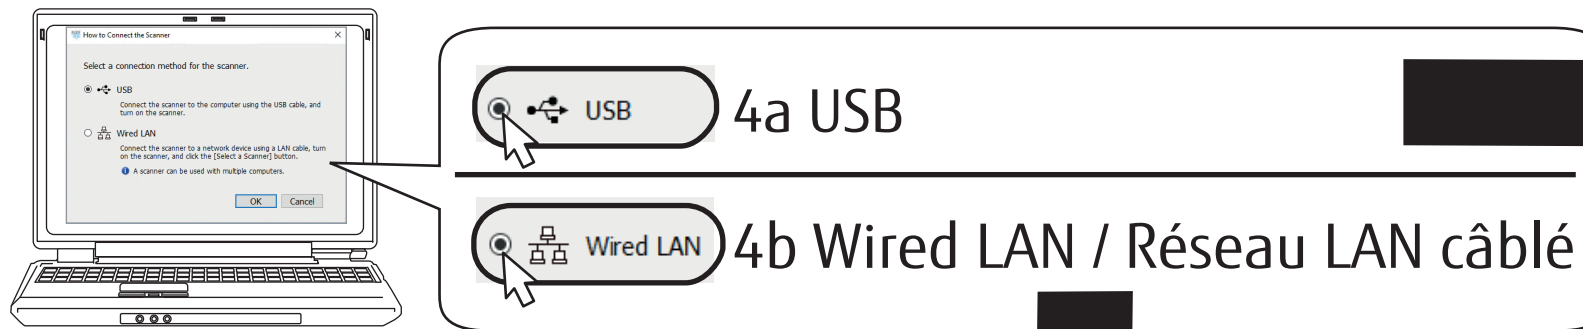

3 Select a connection method and connect your scanner Sélectionnez une méthode de connexion et branchez votre scanner