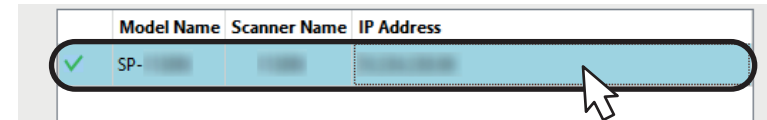

4a USB

4b Wired LAN / Réseau LAN câblé

DHCP

Obtain automatically (Default).
Obtenir automatiquement (Défaut).

1 Select your scanner. / Sélectionnez votre scanner.

2 OK Cancel OK Annuler

5 Scan / Numériser

Need help? / Besoin d'aide ?