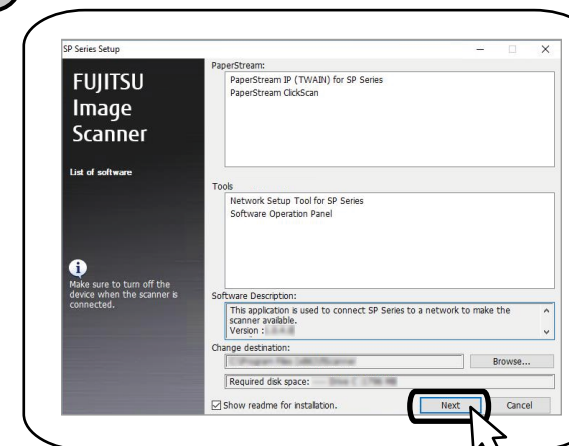

3

2 Double-click the installer Double-cliquez sur le programme d'installation

(*) Two or three plugs are enclosed with each package. Use the one that fits the AC outlet in your region.
Deux ou trois prises différentes sont fournies dans chaque emballage. Utilisez celle qui correspond à votre région.

Keep the contents, box, and packaging materials in a safe place and do not discard them.
Ne jetez pas le contenu, le carton et les matériaux d'emballage, conservez-les dans un endroit sûr.